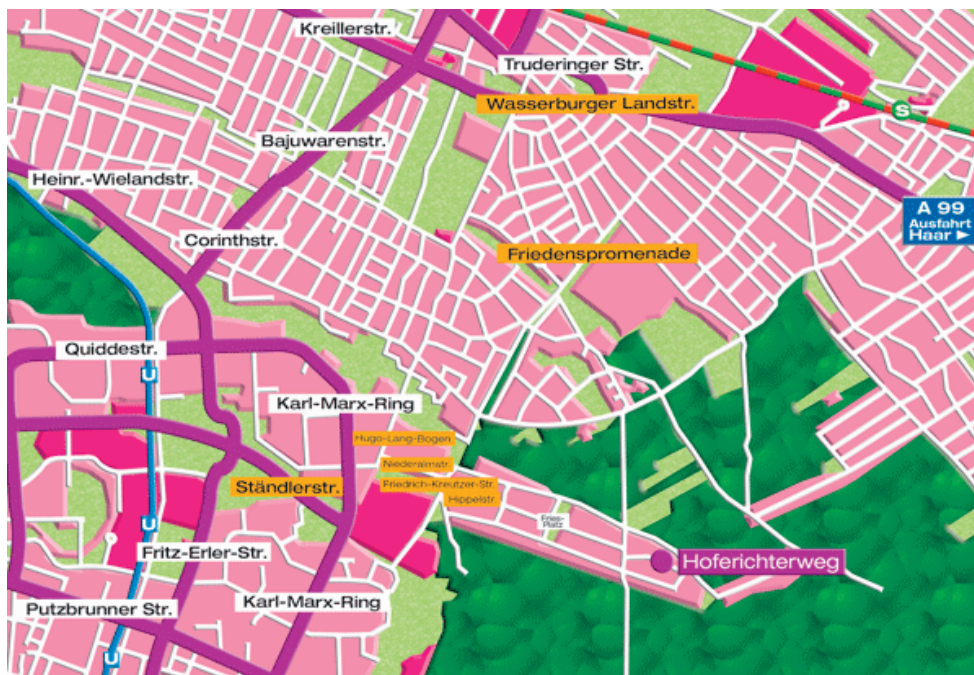

## Anfahrtsbeschreibung

### Anfahrt über Wasserburger Landstrasse (Münchner Norden / Osten)

Wasserburger Landstrasse (stadtauswärts), nach ca. 1,5 km rechts in die Friedenspromenade, nach ca. 3 km wird diese zur Friedrich Creuzer Str, der Vorfahrtsstrasse (Hippelstrasse) folgen, nach ca. 1 km links in den Hoferichterweg 27.

### Anfahrt über die A 99 (Münchner Flughafen, Stuttgart, Salzburg)

Ausfahrt Haar, Richtung München stadteinwärts, nach ca. 5 km links in die Friedenspromenade, nach ca. 3 km wird diese zur Friedrich Creuzer Str, der Vorfahrtsstrasse (Hippelstrasse) folgen, nach ca. 1 km links in den Hoferichterweg 27

### Anfahrt über die Ständlerstrasse (Münchner Süden / Westen)

Ständlerstrasse (stadtauswärts) bis zum Ende (ca. 5 km), links in Karl-Marx-Ring, nach 150 m rechts in Hugo-Lang-Bogen, erste Möglichkeit rechts in Niederalmstrasse, nach ca. 300 m rechts in Friedrich-Creuzer-Strasse abbiegen, der Vorfahrtsstrasse (Hippelstrasse) ca. 1 km folgen, dann links in den Hoferichterweg 27